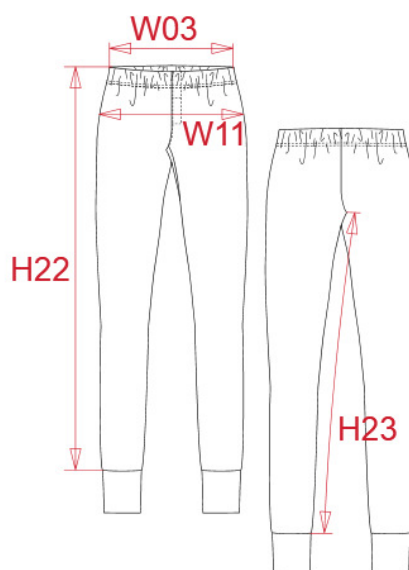

KARIBAN

REFERENCE : K802

SIZES : S_M_L_XL_XXL_3XL_4XL

COMPOSITION :

Main fabric : Brushed Polyester/Viscose 80/20 Interlock drop needle - 220 80%polyester/20%viscose

WEIGHT :

Main fabric : 220 gsm

ARTICLE WEIGHT :

230 gr/pc

DESCRIPTION
Français : Caleçon long
English : Men's long underpants
Nederlands : Heren thermobroek
Deutsch : LANGE HERREN UNTERHOSE
Español : Calzoncillo largo para hombre
Italiano : PANTALONI UNDEWEAR
Português : Calça interior

COLORS	PANTONE SERIGRAPHIE
Black	Black

MEASUREMENT							
Description	S	M	L	XL	XXL	3XL	4XL
W03 1/2 largeur taille élastiquée / 1/2 elasticated waist width	35	37	38	41	44	47	50
W11 1/2 bassin / 1/2 hip width	39,50	42,50	45,50	48,50	51,50	54,50	57,50
H22 Longueur côté sans BC bas /Side length without bottom rib	85,50	88,25	91	93,75	96,50	99,25	102
H23 Longueur entrejambe sans BC bas / Inside leg length without bottom rib	61	63,25	65,50	67,75	70	72,25	74,50

CARE LABEL				

PACKING	
Box	20 pcs / box S-M => L:60cm W:40cm H:13cm GW:6.2kg NW:5kg L-XL => L:60cm W:40cm H:13cm GW:7kg NW:6kg XXL-4XL => L:60cm W:40cm H:13cm GW:7.5kg NW:6.5kg